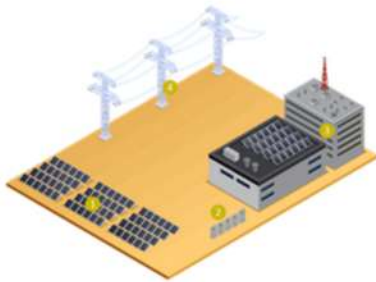

ON-GRID

Digunakan di daerah perkotaan dengan biaya listrik yang hemat melalui perangkat utama: Panel Surya.

OFF-GRID

Digunakan untuk area di luar jaringan PLN dengan baterai yang ramah lingkungan untuk penghematan energi, menggunakan perangkat utama: Panel Surya & Baterai.