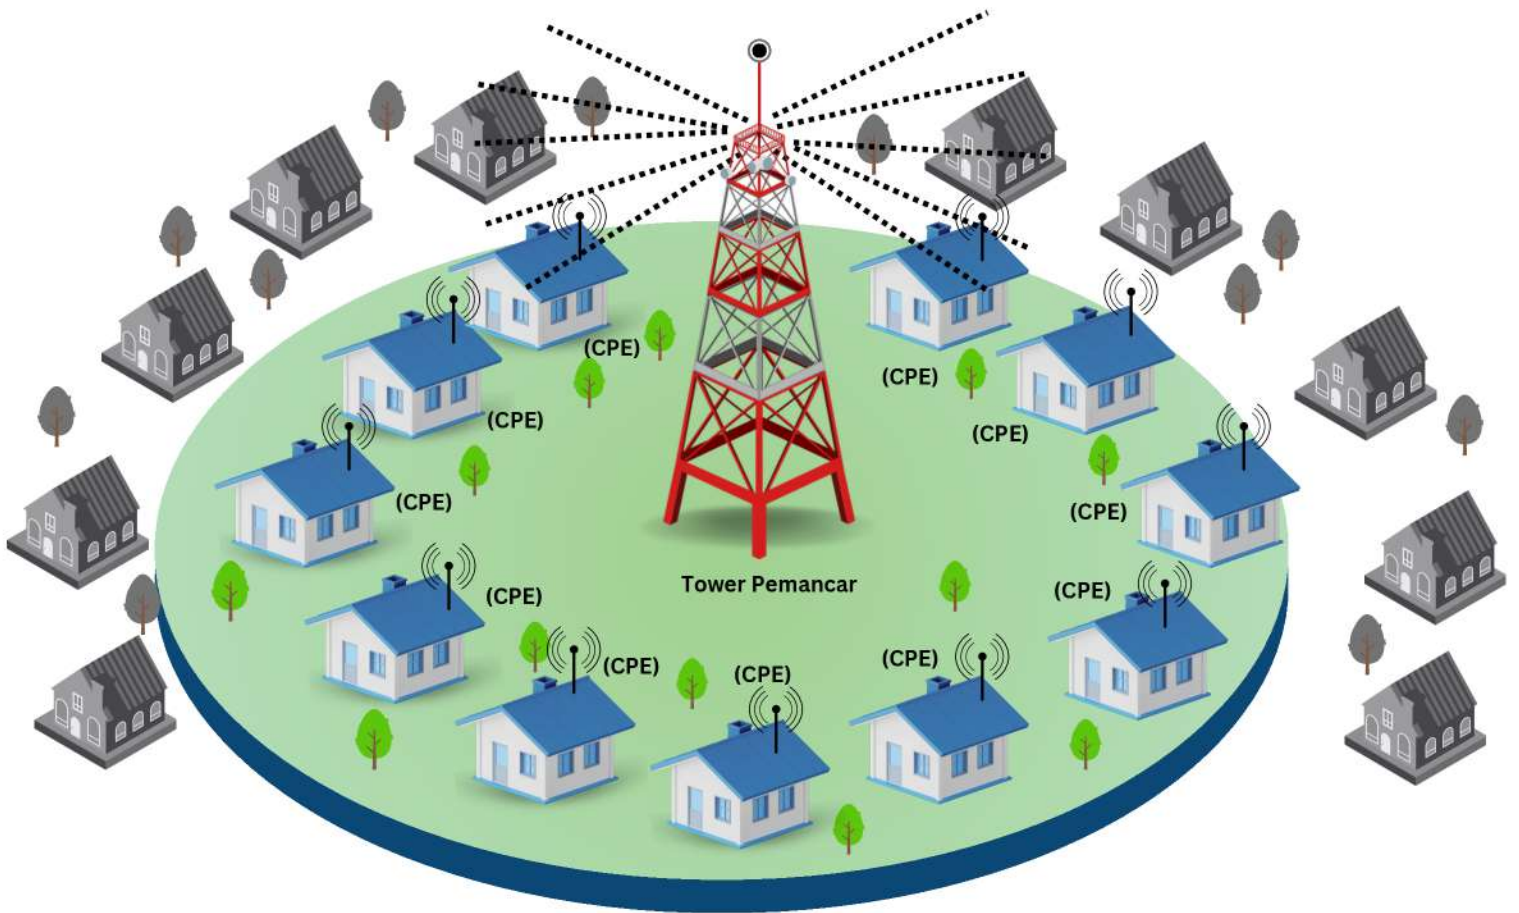

Penggambaran PTMP

PENGGAMBARAN SCEMA

TOPOLOGI POINT TO MULTIPPOINT/PTMP

ISP Core Network ⇒ Tower Pemancar (Access Point) ⇒ Customer Premises Equipment (CPE) Pelanggan ⇒ Router Wi-Fi (di rumah pelanggan)